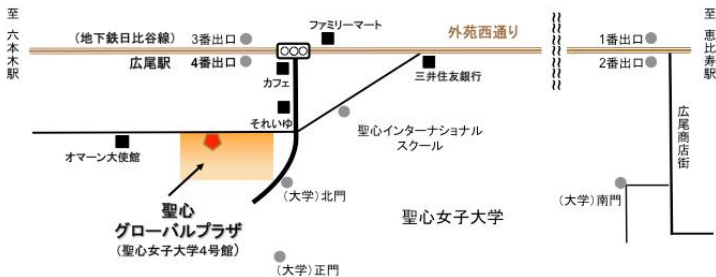

シンポジウム：大学生からの質問

日本にいる難民の 現状と課題

日本にいる難民・避難民について、大学生からみた現状と疑問を提示し、難民自身や日本で難民に関りをもつ人たちから、回答およびコメントを得て、難民・避難民に対する理解を深めるとともに、自分たちに何ができるかを考えていく。

2018年1月16日(火)

13:30～15:00

ブリット記念ホール
(聖心グローバルプラザ3F)

どなたでも参加できます。

入場無料・予約不要